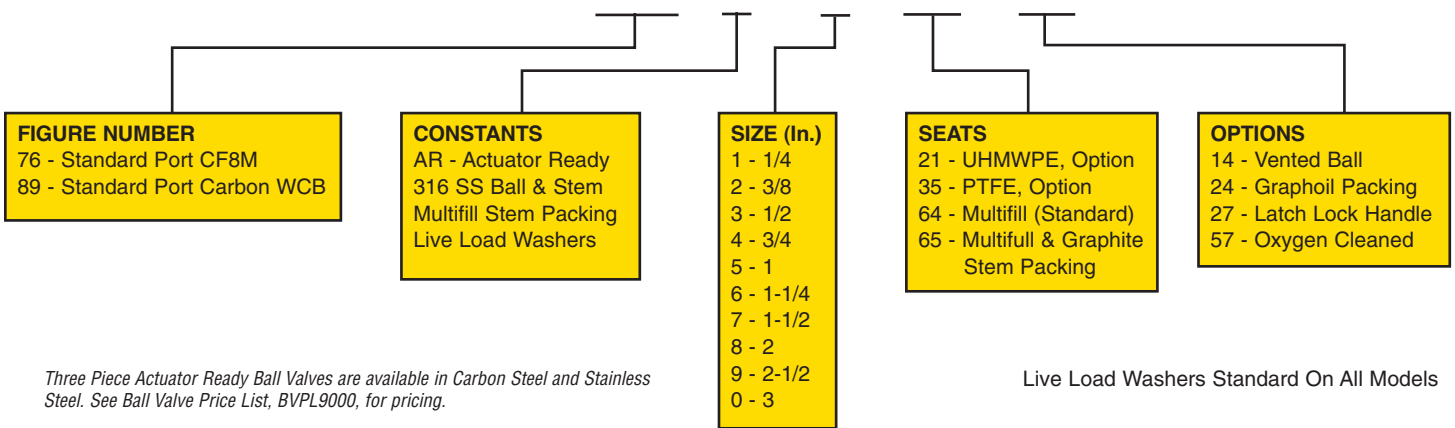

Apollo® Pneumatic Actuator Numbering System

Apollo Pneumatic Actuators

Double Acting

Part No.	Price
AD-032-N-00-A-A	124.18
AD-052-N-00-A-A	149.92
AD-052-V-00-A-A	169.19
AD-063-N-00-A-A	184.55
AD-063-N-00-A-F	184.55
AD-075-N-00-A-A	237.75
AD-075-N-00-A-E	237.75
AD-075-N-00-A-F	237.75
AD-075-N-00-A-H	237.75
AD-075-N-00-A-J	237.75
AD-085-N-00-A-A	276.24
AD-100-N-00-A-A	353.23
AD-100-N-00-A-L	353.23
AD-115-N-00-A-A	480.04
AD-125-N-00-A-A	549.10
AD-140-N-00-A-A	797.04
AD-160-N-00-A-A	965.39
AD-200-N-00-A-A	1591.82
AD-270-N-00-A-A	3521.03

Spring Return

Part No.	Price
AS-052-N-05-AA	166.43
AS-052-V-05-A-A	174.53
AS-063-N-05-A-A	191.33
AS-063-N-05-A-F	191.33
AS-075-N-05-A-A	258.14
AS-075-N-05-A-E	258.14
AS-075-N-05-A-F	258.14
AS-075-N-05-A-H	258.14
AS-075-N-05-A-J	258.14
AS-085-N-05-A-A	296.63
AS-100-N-05-A-A	394.00
AS-100-N-05-A-L	394.00
AS-115-N-05-A-A	542.31
AS-125-N-05-A-A	627.22
AS-140-N-05-A-A	987.25
AS-160-N-06-A-A	1135.76
AS-200-N-06-A-A	1943.26
AS-270-N-08-A-A	4168.63

How To Order Apollo® Actuator Ready Ball Valves

EXAMPLE: 89-AR1-64-35, Standard Port Carbon Steel with PTFE Seats

Select the valve model number **XX - ARX - 64 - XX**

Three Piece Actuator Ready Ball Valves are available in Carbon Steel and Stainless Steel. See Ball Valve Price List, BVPL9000, for pricing.