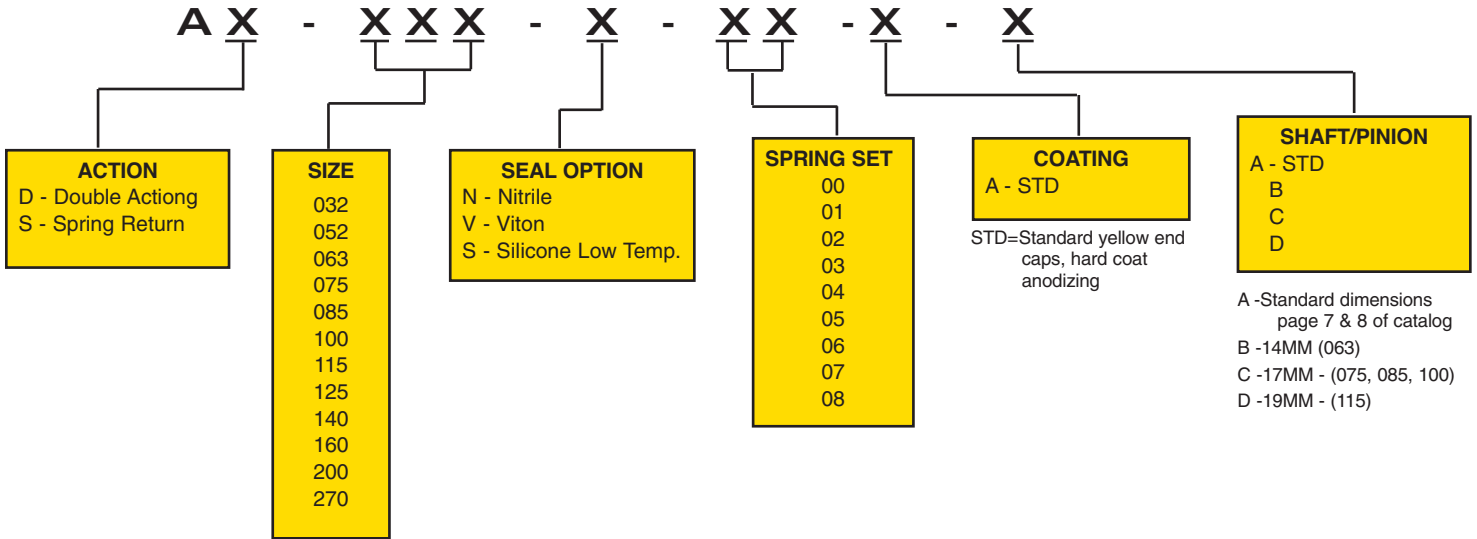

Apollo® Pneumatic Actuator Numbering System

Apollo Pneumatic Actuators

Double Acting

Part No.	Price
AD-032-N-00-A-A	124.18
AD-052-N-00-A-A	149.92
AD-052-V-00-A-A	169.19
AD-063-N-00-A-A	184.55
AD-063-N-00-A-F	184.55
AD-075-N-00-A-A	237.75
AD-075-N-00-A-E	237.75
AD-075-N-00-A-F	237.75
AD-075-N-00-A-H	237.75
AD-075-N-00-A-J	237.75
AD-085-N-00-A-A	276.24
AD-100-N-00-A-A	353.23
AD-100-N-00-A-L	353.23
AD-115-N-00-A-A	480.04
AD-125-N-00-A-A	549.10
AD-140-N-00-A-A	797.04
AD-160-N-00-A-A	965.39
AD-200-N-00-A-A	1591.82
AD-270-N-00-A-A	3521.03

Spring Return

Part No.	Price
AS-052-N-05-AA	166.43
AS-052-V-05-A-A	174.53
AS-063-N-05-A-A	191.33
AS-063-N-05-A-F	191.33
AS-075-N-05-A-A	258.14
AS-075-N-05-A-E	258.14
AS-075-N-05-A-F	258.14
AS-075-N-05-A-H	258.14
AS-075-N-05-A-J	258.14
AS-085-N-05-A-A	296.63
AS-100-N-05-A-A	394.00
AS-100-N-05-A-L	394.00
AS-115-N-05-A-A	542.31
AS-125-N-05-A-A	627.22
AS-140-N-05-A-A	987.25
AS-160-N-06-A-A	1135.76
AS-200-N-06-A-A	1943.26
AS-270-N-08-A-A	4168.63

Size (In.)	STD. Port	Price	Full Port	Price
1/4	76R0235	11.20	76R0235	11.20
3/8	76R0235	11.20	76R0235	11.20
1/2	76R0335	11.20	76R0335	11.20
3/4	76R0435	15.26	76R0535	19.34
1	76R0535	19.34	77R0535	35.19
1-1/4	76R0635	27.73		
1-1/2	76R0735	36.68		
2	76R0835	47.89		
2-1/2	77R0835	52.49		
3	76R0035	66.09		